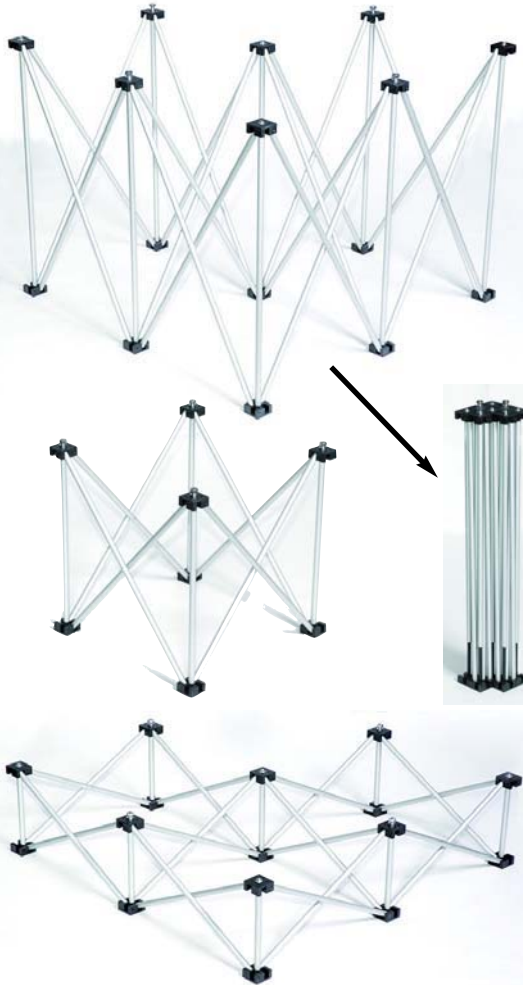

Intellistage Risers

Deze risers uit geborsteld aluminium kunnen een gewicht van 900kg/m² dragen, zijn superlicht en kunnen eenvoudig samengewoven worden zodat ze zeer weinig plaats innemen bij transport en stockage. Verkrijgbaar in verschillende hoogtes.

Risers voor 2m x 1m platform

itl-ise2x1x20:	(20cm hoog)	178,50
itl-ise2x1x30:	(30cm hoog)	180,00
itl-ise2x1x40:	(40cm hoog)	202,50
itl-ise2x1x60:	(60cm hoog)	237,00

Risers voor 1m x 1m platform

itl-ise1x1x20:	(20cm hoog)	120,00
itl-ise1x1x30:	(30cm hoog)	123,00
itl-ise1x1x40:	(40cm hoog)	132,00
itl-ise1x1x60:	(60cm hoog)	144,00

Risers voor 1m x 0,5m platform

itl-ise1x05x20:	(20cm hoog)	66,00
itl-ise1x05x30:	(30cm hoog)	69,00
itl-ise1x05x40:	(40cm hoog)	96,00
itl-ise1x05x60:	(60cm hoog)	106,50

Risers voor 1m driehoek platform

itl-iset20:	(20cm hoog)	36,00
itl-iset30:	(30cm hoog)	39,00
itl-iset40:	(40cm hoog)	40,50
itl-iset60:	(60cm hoog)	45,00

Risers voor 1m kwart cirkel platform

itl-iseqr20:	(20cm hoog)	72,00
itl-iseqr30:	(30cm hoog)	75,00
itl-iseqr40:	(40cm hoog)	78,00
itl-iseqr60:	(60cm hoog)	93,00

Risers voor 1m step platforms

itl-isestep20:	(20cm hoog)	60,00
itl-isestep30:	(30cm hoog)	66,00
itl-isestep40:	(40cm hoog)	73,50

Intellistage Skirts

Makkelijk te bevestigen podiumrokken van 1m in diverse hoogtes

Risers voor 2m x 1m platform

itl-ise2x1x20:	(20cm hoog)	178,50
itl-ise2x1x30:	(30cm hoog)	180,00
itl-ise2x1x40:	(40cm hoog)	202,50
itl-ise2x1x60:	(60cm hoog)	237,00